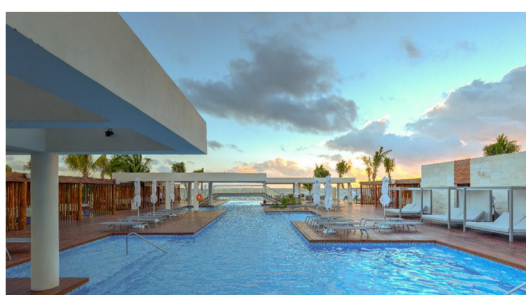

Amenidades:

- Canchas de tenis
- Gimnasio
- Salón de Yoga
- Kids Club
- Europea Express
- Club de playa